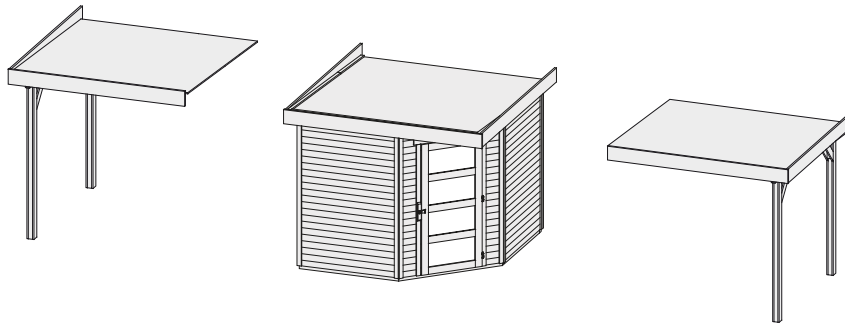

Zubehör Exklusiv

Produktinformation

Schleppdach 76523 76524

Außenmaße		B 224 × T 238 cm
Dachstand		B 240 × T 262 cm
Firsthöhe		H 218 cm
Dach		16 mm Dachplatte
Dachfläche		6,2 m²
Inkl Bitumendachbelag (Zur Ersteindeckung!)		1 Rolle (10 m²)
Bedarf Schindeln		-
Bedarf selbstklebende Dachfolie	(Haus & Schleppdach)	3 Rollen
Bedarf selbstklebende Bitumendachbahn		-
Pfosten		2 Stück (95 × 90 mm)
Paketmaße	(Schleppdach)	B 235 × T 100 × H 35 cm / 136 kg
Paketmaße	(Schleppdach & Wände)	B 242 × T 102 × H 44 cm / 234 kg
Erhältliches Zubehör (gegen Aufpreis):		• Selbstklebende Dacheindeckung • Exklusive Seiten- und Rückwand

Anbauposition